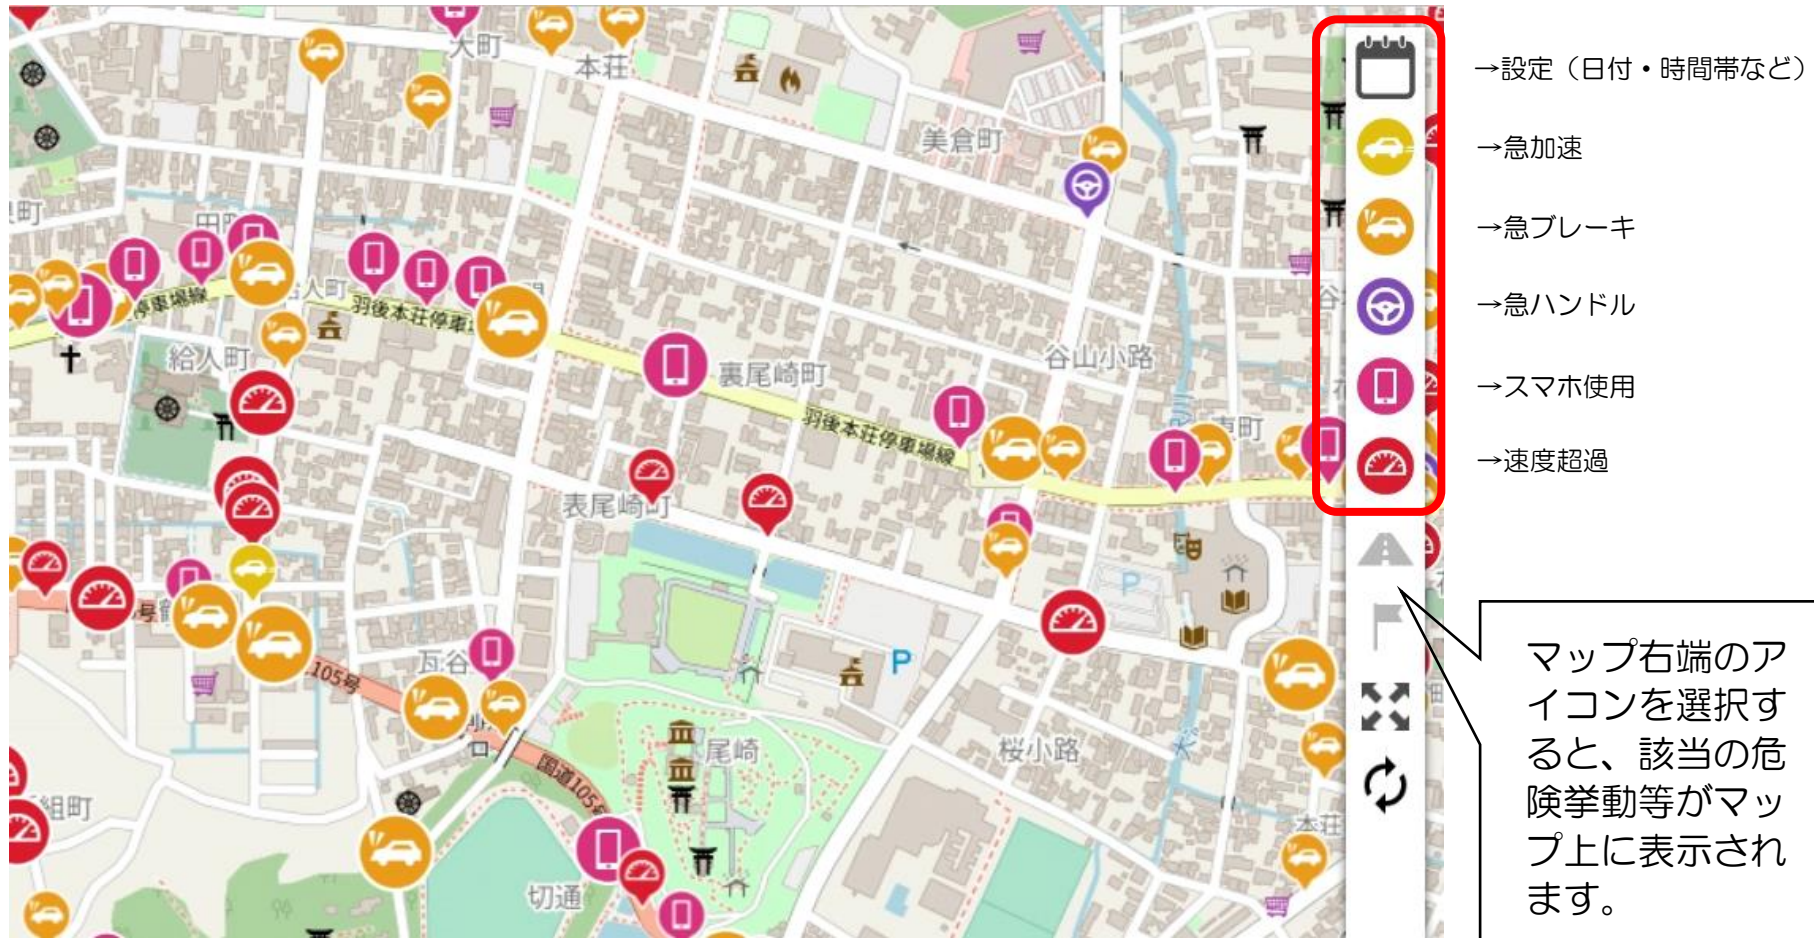

デジタル交通安全マップの見方

「急加速」は2件以上、「急ハンドル」は2件以上、「急ブレーキ」は2件以上、「スマホ使用」は4件以上、「速度超過」は4件以上がマッピングされます。